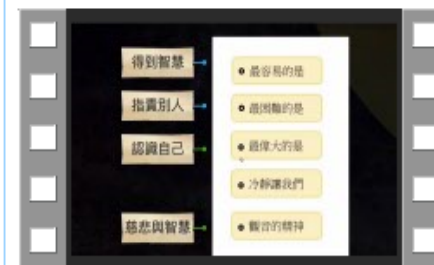

雷武鋒分享錄像
宗教建築2022

GCA_走進座堂1_4k

GCB_主教座堂1_4k

GCB_主教座堂2(第二次玩)_4k

GCB_主教座堂2_4k

GCD_鹽田梓_4k

GCP_製鹽工序b_4k

GCQ_正念步行A_4k