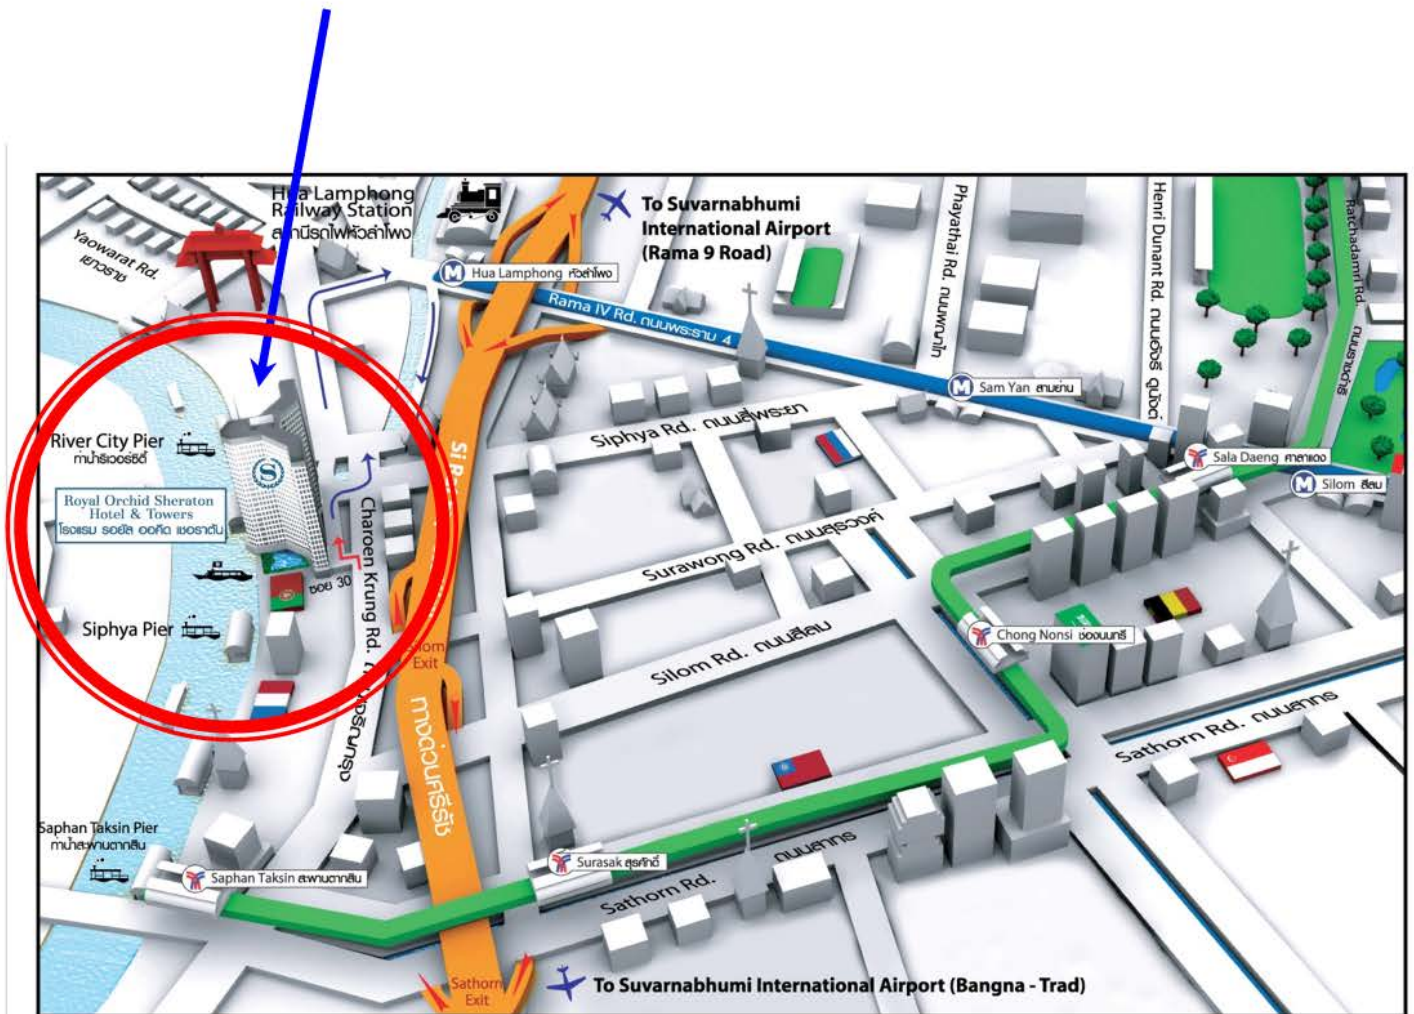

# Asia Leadership Roundtable 亞太領導圓桌會議

Venue

**Royal Orchid Sheraton Hotel & Towers**

**2 Charoen Krung 30, Bang Rak,**

**Bangkok 10500, Thailand**

**T +66 (0) 2266 0123 F +66 (0) 2236 5958**